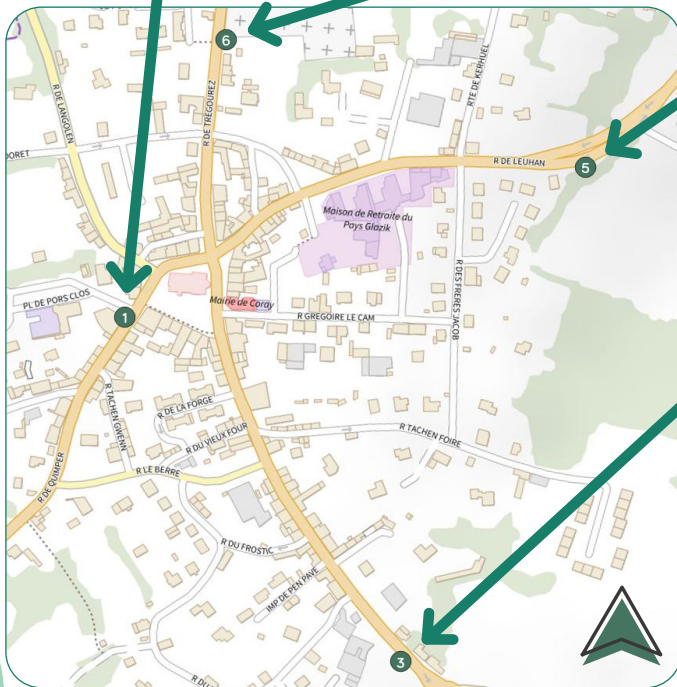

Coray

Localisation des points autostop

Place de Pors Clos

Lat: 48.060596
Lng: -3.831450

Rue de Trégourez
(Cimetière)

Lat: 48.062815
Lng: -3.830561

Rue de Leuhan
(La Croix)

Lat: 48.062053
Lng: -3.826307

Lat: 48.058159
Lng: -3.828027

Rue de Pen Pavé